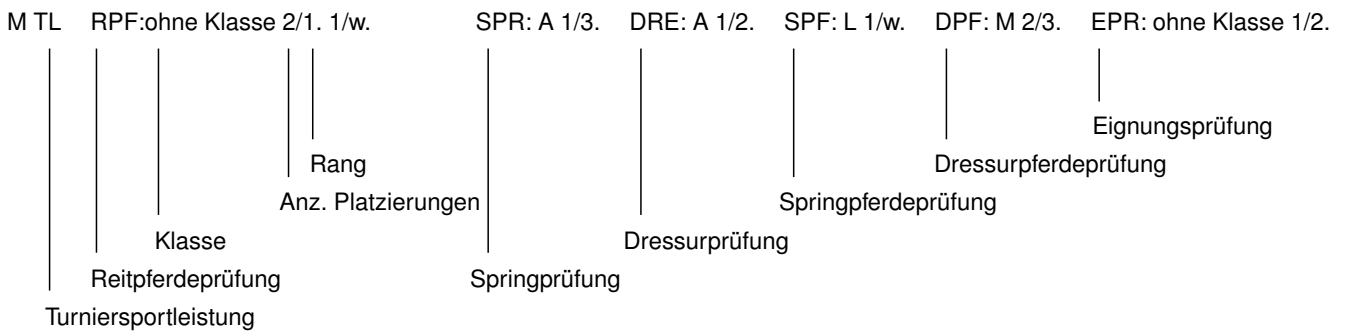

Stutenstamm: 1190818 Schwanau - Ramm, Belum (Neuhaus)

Fohlenschau (Beginn 11:00 Uhr) - Dressurbetonte Stutfohlen

1. Scarabella
Stute 15.03.2026

DE 431310610426

Z.: Peters,Rainer, 21726 Oldendorf
B.: Schrör,Stefanie, 26655 Westerstede