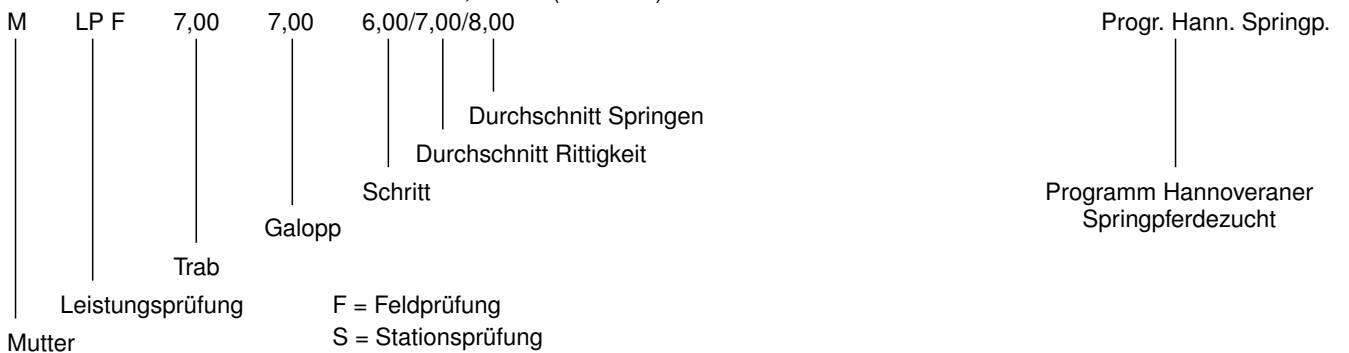

Stutenstamm: 1190818 Schwanau - Ramm, Belum (Neuhaus)

Fohlenschau (Beginn 11:00 Uhr) - Dressurbetonte Stutfohlen

1. Scarabella
Stute 15.03.2026

DE 431310610426

Z.: Peters,Rainer, 21726 Oldendorf
B.: Schrör,Stefanie, 26655 Westerstede